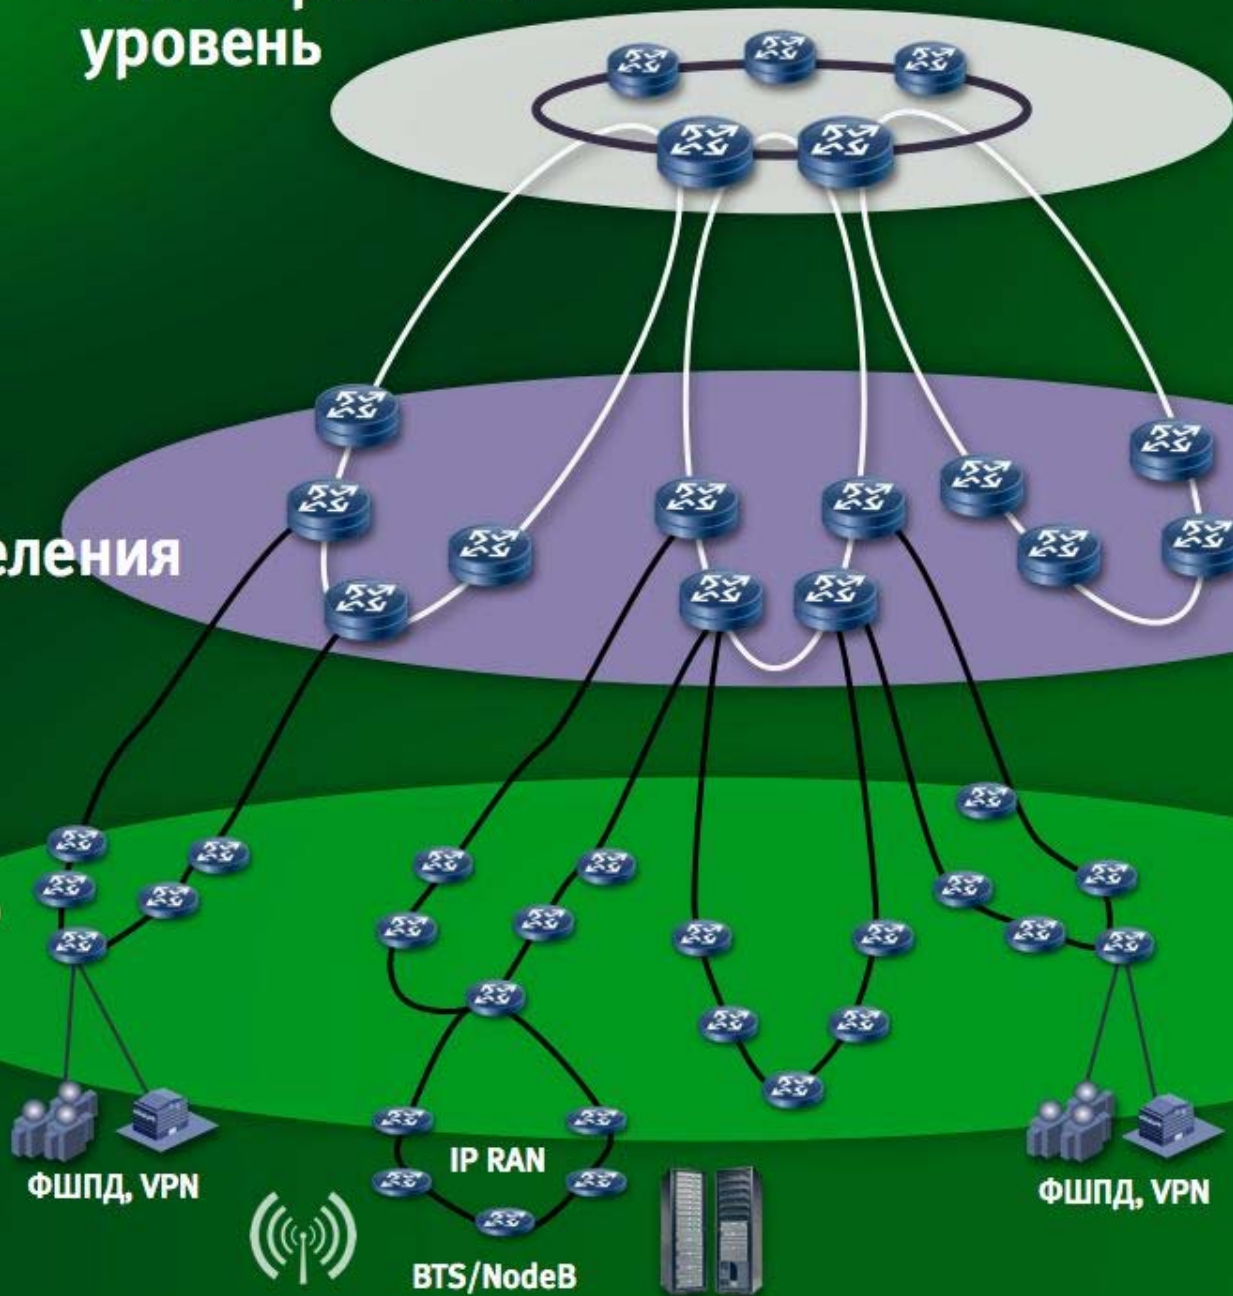

Строительство магистралей по ДВ

Соединение линий в кольцо

32 270 км.

Магистральный уровень

Уровень Распределения

Уровень Доступа

Магистральная мультисервисная транспортная сеть это:

Основа для предоставления полного спектра услуг по всей России