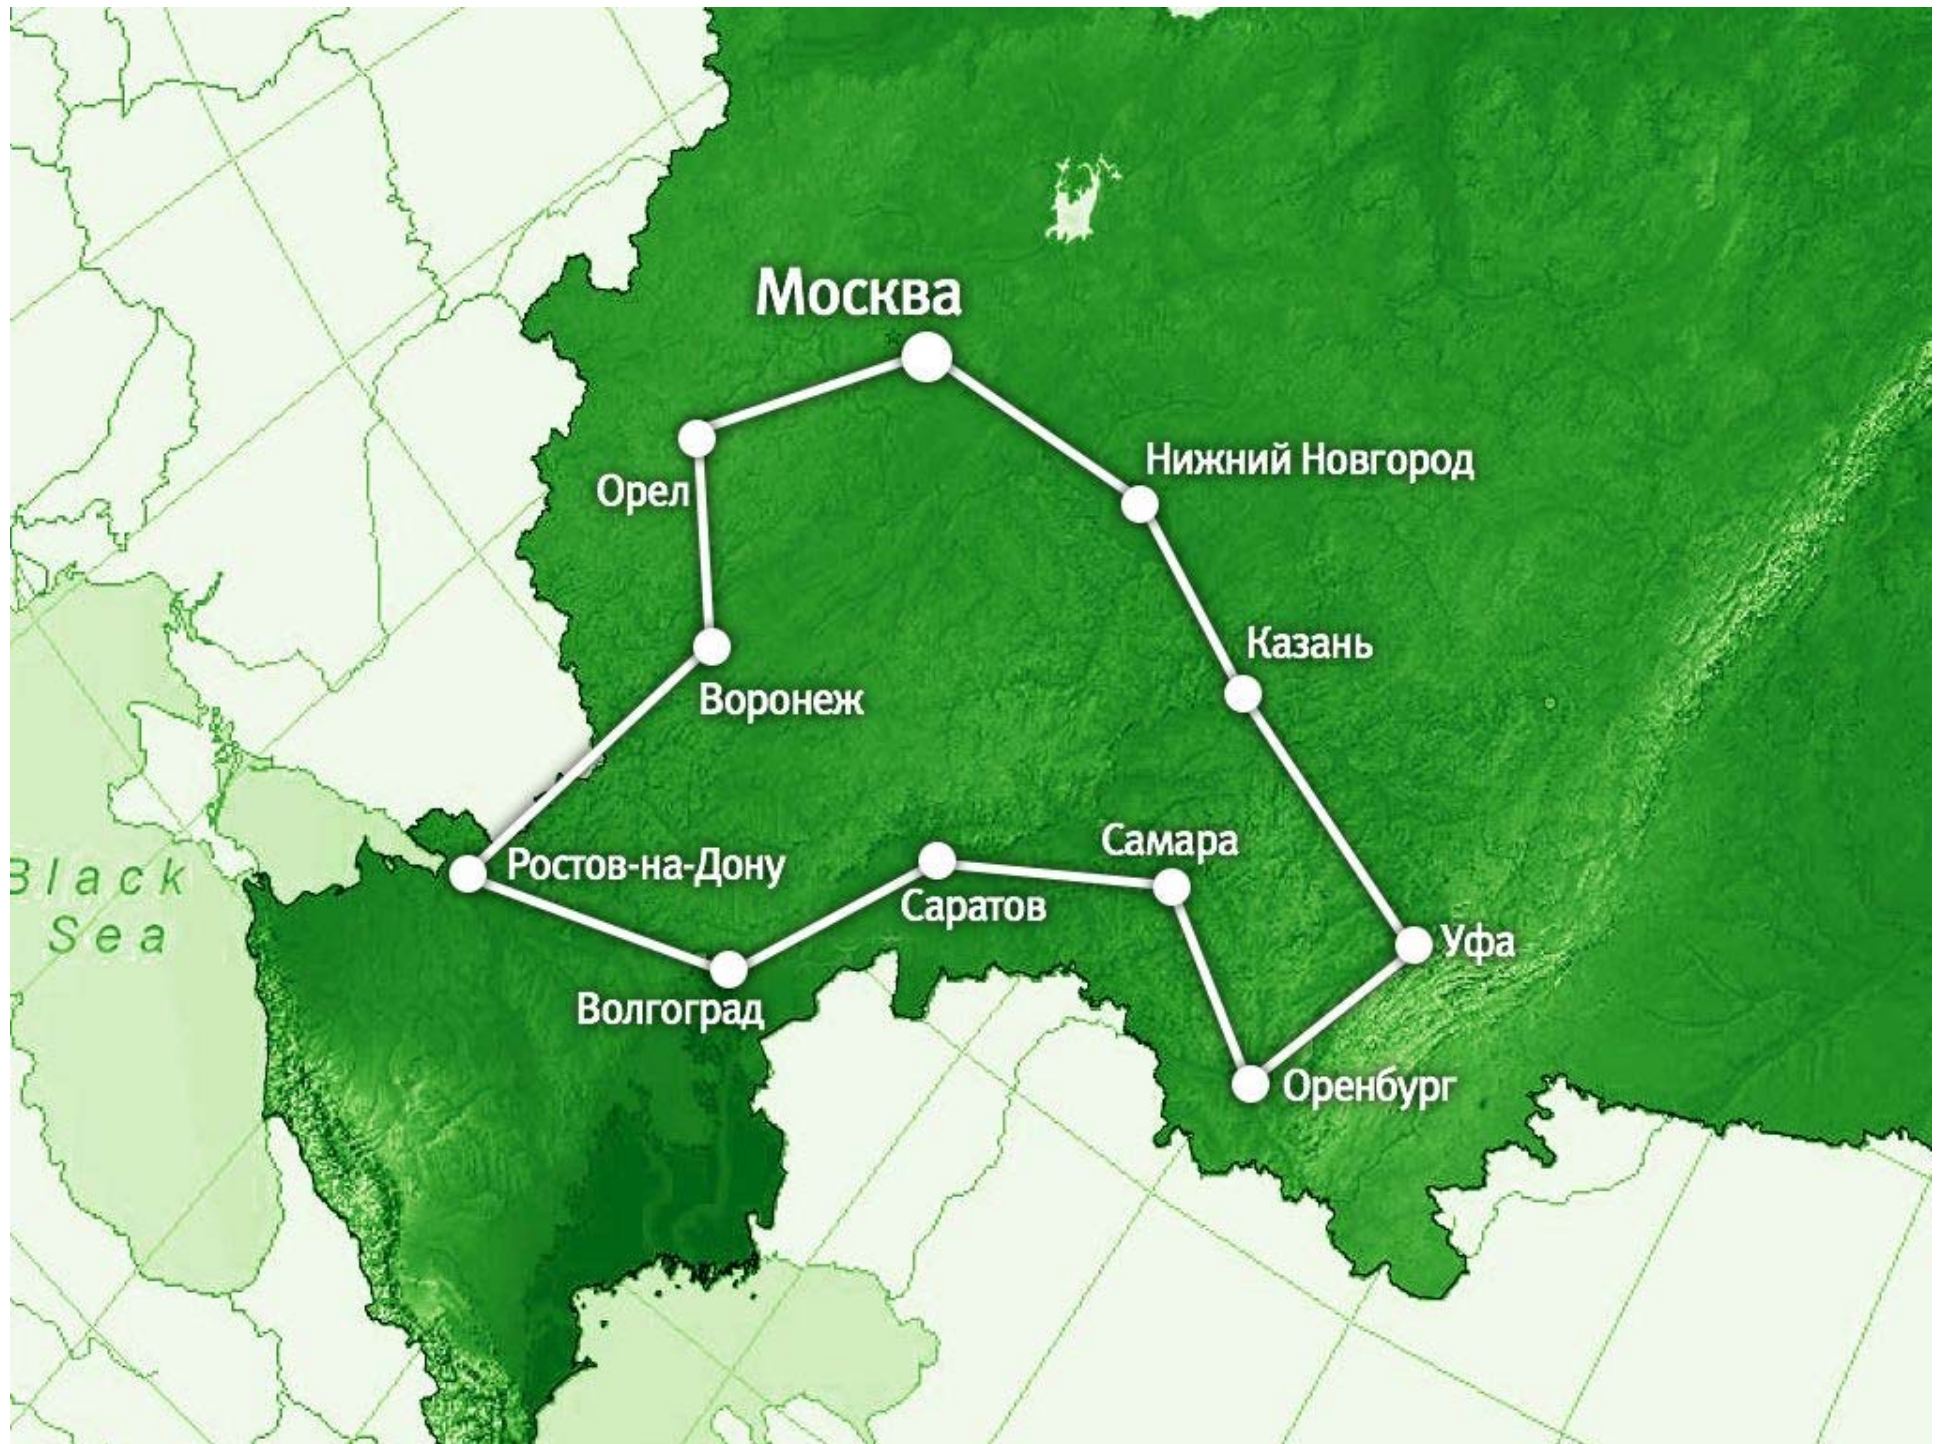

ЗАВТРА

**Универсальный
Оператор**

Трафик передачи данных, Гб

Магистральная сеть МегаФон

Магистральная сеть МегаФон

12 118 км.

Магистральная сеть МегаФон

22 223 км.

Строительство магистралей по ДВ

Соединение линий в кольцо

32 270 км.

Магистральный уровень

Уровень Распределения

Уровень Доступа

Магистральная мультисервисная транспортная сеть это:

Основа для предоставления полного спектра услуг по всей России